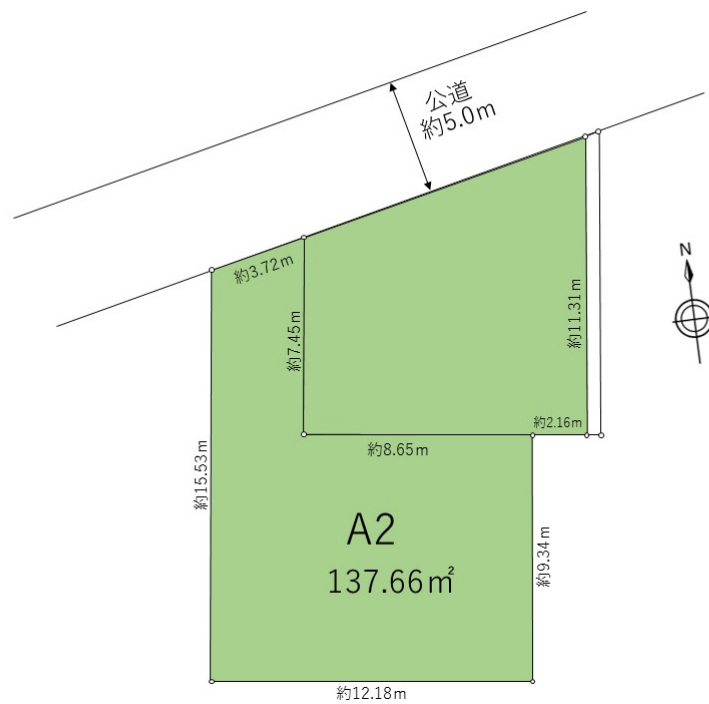

-成約済-府中市小柳町1丁目A2 建築条件無し売地

賃料	面積/間取	所在階	管理費・共益費	敷金	礼金
	137.66㎡(公簿(登記))				

スタッフからのコメント

府中市小柳町1丁目 A2区画 建築条件無し売地京王線『多磨霊園』駅 徒歩4分 府中市小柳町一丁目 建築条件無し売地。穏やかな第一種低層住居専用地域です。お好きなハウスメーカーで建築可能!穏やかな第一種低層エリア。建築条件無のため自由な設計が可能です。近隣環境から住環境といった全ての事をお伝え致します。その他、各種ご相談もお気軽にご相談下さい。資金計画や住宅ローンのご相談、税理無料相談会を催していますので税金関係もお任せください。金額のご相談等も何なりとお申し付け下さい。資金計画に関しては一番重要な部分になる為、お客様の不安を残さないようにいたします。

物件概要

所在地	東京都府中市小柳町1		
交通	京王線「多磨霊園」駅より徒歩4分 京王線「東府中」駅より徒歩14分		
面積/間取り	137.66㎡(公簿(登記))	種別/構造	土地
地目	宅地	用途地域	第1種低層住居専用地域
都市計画	市街化	地勢	平坦
セットバック	無	建ぺい率	50%
容積率	80%	接道状況	一方
接道1	方向:北 / 間口:3.72m / 種別:公道 / 幅員:5m		
物件番号	202204301840		