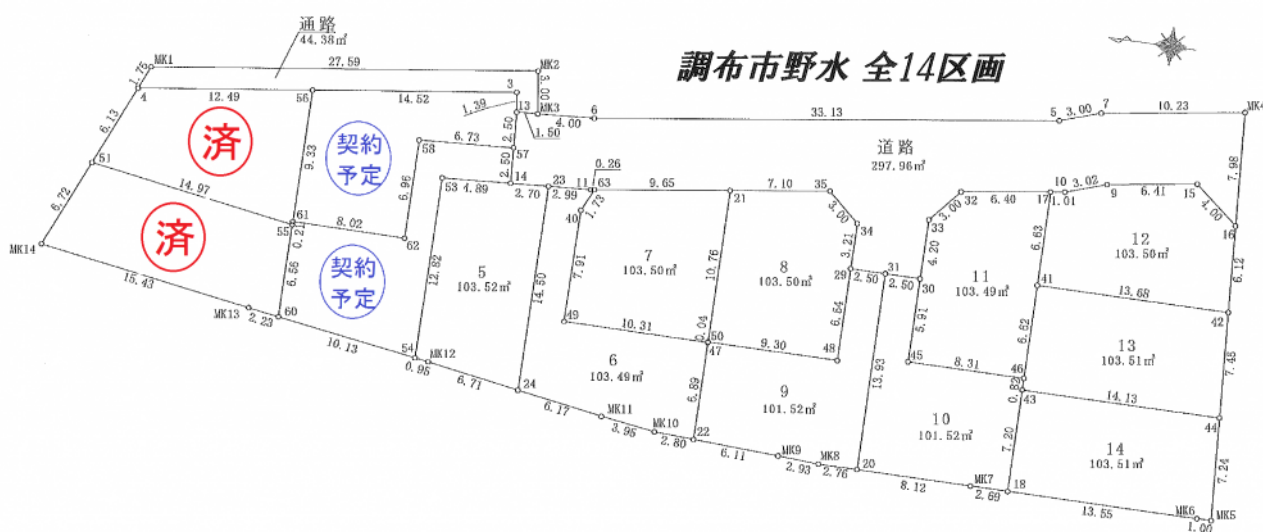

子育て世代の方たち必見【建築条件有】調布市野水-5

賃料	面積/間取	所在階	管理費・共益費	敷金	礼金
2,980万円	103.52m ² (実測)				

物件概要

所在地	東京都調布市野水1丁目		
交通	西武多摩川線「多磨」駅より徒歩10分		
価格	2,980万円	面積/間取り	103.52m ² (実測)
種別/構造	土地	総区画数	14戸
現況/入居時期	即時	地目	宅地
用途地域	第1種低層住居専用地域	都市計画	市街化
建ぺい率	40%	容積率	80%
駐車場	お支払い:月毎		
設備条件	陽当たり良好		
物件番号	182070421		